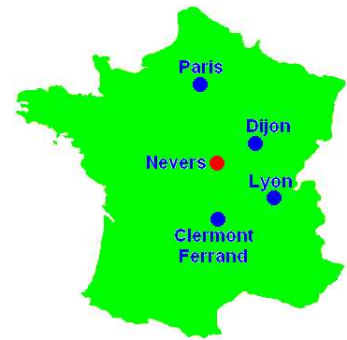

ACCES AU LYCEE

NEVERS se situe à :

- 250 Km de Paris
- 180 Km de Clermont-Ferrand
- 190 Km de Dijon
- 250 Km de Lyon

Comment venir à St-JO

Par le train, depuis :	Par la route, depuis :
Paris 2h00 (13 train par jour)	Paris A6 - A77 -
Clermont Ferrand 1h30	Clermont Ferrand . A71 - N9 - N7 - A77
Dijon 2h15	Dijon A38 - N81 - D978
Lyon 3h15	Lyon A6 - N79 - N7 - A77

- 1 - Quelque soit votre provenance, prenez l'autoroute A77 en direction de Clermont-Ferrand, Moulins sur Allier.
- 2 - Sortez « sortie 37 », direction NEVERS / BOURGES, puis NEVERS par la RN7
- 3 - Traverser le pont de Loire, au rond point tournez à gauche en direction du pont SNCF, puis suivez la route qui est parallèle à la Loire,
- 4 - Continuez celle-ci, qui en sortie de Nevers fera que vous serez en pleine campagne (Attention route limitée à 50 et 70 Km/H - Radars !),
- 5 - Au rond point, juste avant l'usine de traitement des eaux, tournez à droite,
- 6 - A mi-cote, encore à droite : rue BARREAU. La rue des Montapins est en continuité de cette rue.