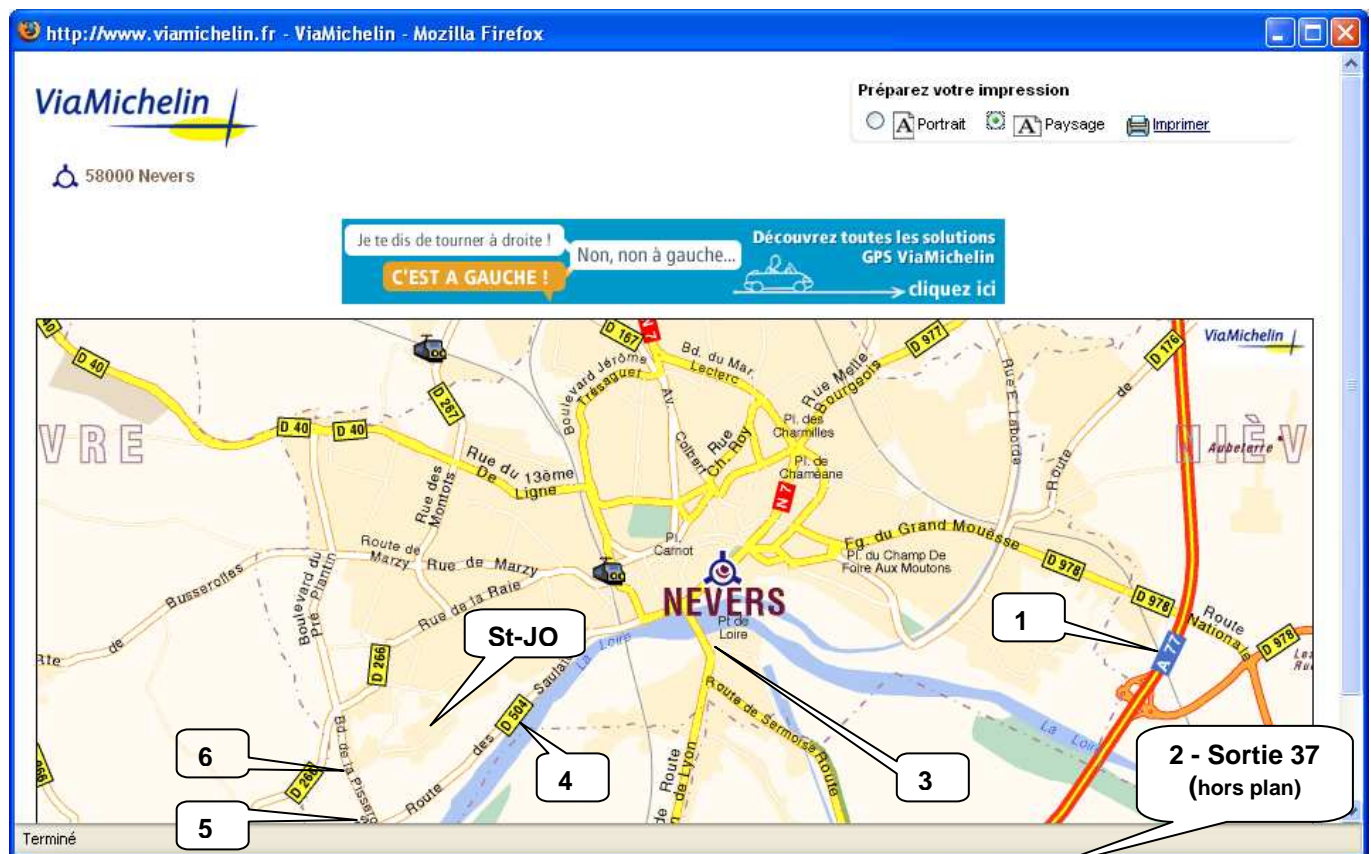

ACCES AU LYCEE

NEVERS se situe à :

- 250 Km de Paris
- 180 Km de Clermont-Ferrand
- 190 Km de Dijon
- 250 Km de Lyon

Comment venir à St-JO

Par le train, depuis :	Par la route, depuis :
Paris 2h00 (13 train par jour)	Paris A6 - A77 -
Clermont Ferrand 1h30	Clermont Ferrand . A71 - N9 - N7 - A77
Dijon 2h15	Dijon A38 - N81 - D978
Lyon 3h15	Lyon A6 - N79 - N7 - A77

Se renseigner sur Internet .

<http://www.stjonevers.com>
<http://www.viamichelin.fr>

<http://www.ter-sncf.com>
<http://www.sncf.com>

<http://www.taneo-bus.fr>
<http://www.ville-nevers.fr>

Venir en automobile

- 1 - Quelque soit votre provenance, prenez l'autoroute A77 en direction de Clermont-Ferrand, Moulins sur Allier.
- 2 - Sortez « sortie 37 », direction NEVERS / BOURGES, puis NEVERS par la RN7
- 3 - Traverser le pont de Loire, au rond point tournez à gauche en direction du pont SNCF, puis suivez la route qui est parallèle à la Loire,
- 4 - Continuez celle-ci, qui en sortie de Nevers fera que vous serez en pleine campagne (Attention route limitée à 50 et 70 Km/H - Radars !),
- 5 - Au rond point, juste avant l'usine de traitement des eaux, tournez à droite,
- 6 - A mi-cote, encore à droite : rue BARREAU. La rue des Montapins est en continuité de cette rue.